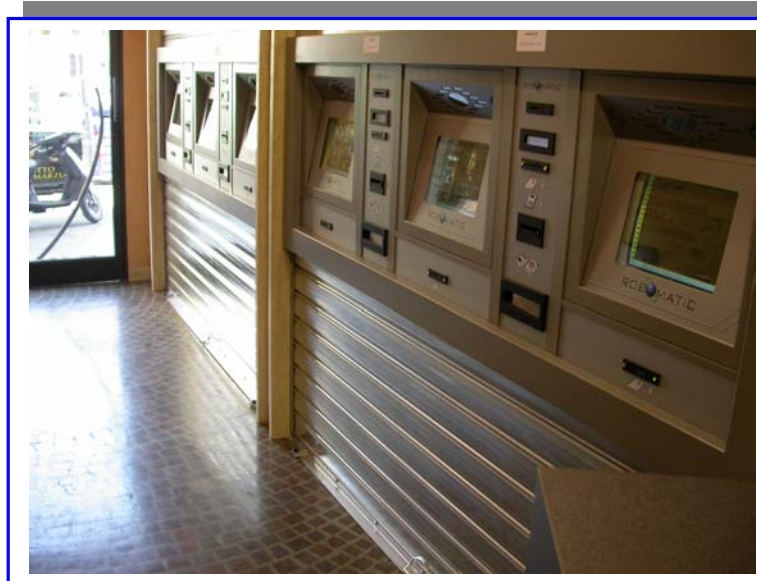

VIDEO TOP

[GYŐR]

A belépést ajtónyitó rendszer ellenőrzi

Győr városközpontjában található forgalmas kölcsönző egy R 2032-es Robovideo automatával és egy Private Satellittel.

A DVD-k és a nagy forgalmú VHS-ek kölcsönzése az automatából történik, az üzletben alkalmazott csak az esti órákban tartózkodik, az új beiratkozások és az automatába már nem férő kis forgalmú VHS-ek kölcsönzése miatt.

Az ügyféltérbe a belépést egy ajtónyitó rendszer ellenőrzi, ahol belépőkártyaként az ügyfelek chipkártyája szolgál.

EASY24

[BUDAPEST]

Klasszikus Kodak Expressz üzlet egy óbudai bevásárlóközpontban, a kirakatban egy Robovideo R1411-es automatával és egy Satellite konzultációs terminállal.

Az automatákat beépítés helyett egy speciális, reklámfunkciókat is ellátó „ház” védi, beindításukat pedig hostess segíti a működés első hónapjaiban.

L'ALEPH FOTO – VIDEO – MUSICA

[CARPI / MODENA]

Tradicionális kölcsönző, a kirakatokban Robovideo automatákkal. Az üzlet három szolgáltatása: filmkölcsönzés, fényképelőhívás és zenei kazetták/CD-k értékesítése.

VIDEO LUNA

[RÓMA]

Közepes méretű kölcsönző egy R 1432-es és egy R 2032-es Robovideo automatával.

A belső ügyféltér az utca stílusának megfelelően lett kialakítva (a világítás, a fal kialakítása, a képernyő mögötti redőny, stb.).