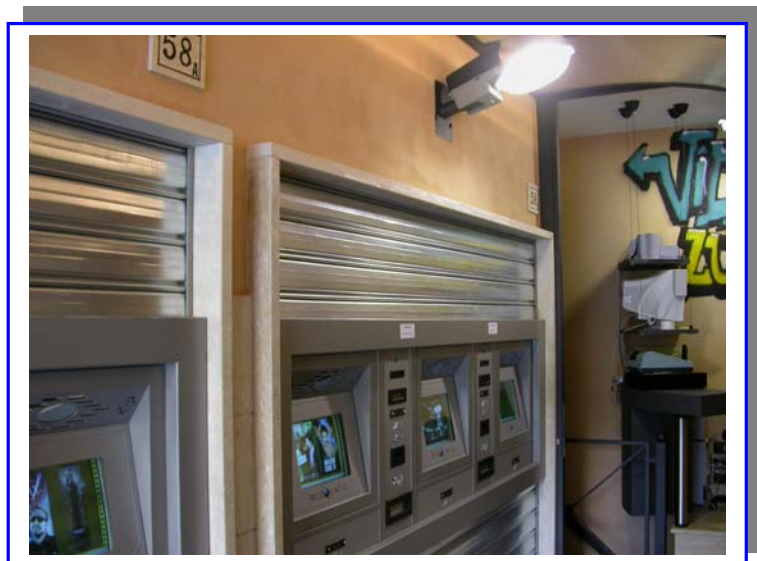

VIDEO TOP

[GYŐR]

A belépést ajtónyitó rendszer ellenőrzi

Győr városközpontjában található forgalmas kölcsönző egy R 2032-es Robovideo automatával és egy Private Satellittel.

A DVD-k és a nagy forgalmú VHS-ek kölcsönzése az automatából történik, az üzletben alkalmazott csak az esti órákban tartózkodik, az új beiratkozások és az automatába már nem férő kis forgalmú VHS-ek kölcsönzése miatt.

Az ügyféltérbe a belépést egy ajtónyitó rendszer ellenőrzi, ahol belépőkártyaként az ügyfelek chipkártyája szolgál.

EASY24

[BUDAPEST]

Klasszikus Kodak Expressz üzlet egy óbudai bevásárlóközpontban, a kirakatban egy Robovideo R1411-es automatával és egy Satellite konzultációs terminállal.

Az automatákat beépítés helyett egy speciális, reklámfunkciókat is ellátó „ház” védi, beindításukat pedig hostess segíti a működés első hónapjaiban.

L'ALEPH FOTO – VIDEO – MUSICA

[CARPI / MODENA]

Tradicionális kölcsönző, a kirakatokban Robovideo automatákkal. Az üzlet három szolgáltatása: filmkölcsönzés, fényképelőhívás és zenei kazetták/CD-k értékesítése.

VIDEO LUNA

[RÓMA]

Közepes méretű kölcsönző egy R 1432-es és egy R 2032-es Robovideo automatával.

A belső ügyféltér az utca stílusának megfelelően lett kialakítva (a világítás, a fal kialakítása, a képernyő mögötti redőny, stb.).