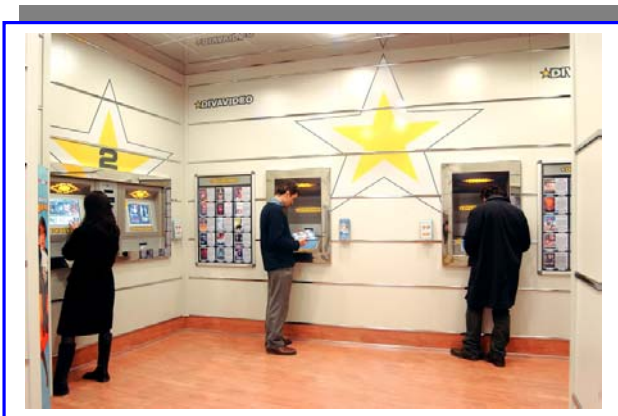

VIDEO TOP

[GYŐR]

A belépést ajtónyitó rendszer ellenőrzi

Győr városközpontjában található forgalmas kölcsönző egy R 2032-es Robovideo automatával és egy Private Satellittel.

A DVD-k és a nagy forgalmú VHS-ek kölcsönzése az automatából történik, az üzletben alkalmazott csak az esti órákban tartózkodik, az új beiratkozások és az automatába már nem férő kis forgalmú VHS-ek kölcsönzése miatt.

Az ügyféltérbe a belépést egy ajtónyitó rendszer ellenőrzi, ahol belépőkártyaként az ügyfelek chipkártyája szolgál.

EASY24

[BUDAPEST]

Klasszikus Kodak Expressz üzlet egy óbudai bevásárlóközpontban, a kirakatban egy Robovideo R1411-es automatával és egy Satellite konzultációs terminállal.

VIDEO LUNA

[RÓMA]

Közepes méretű kölcsönző egy R 1432-es és egy R 2032-es Robovideo automatával.

A belső ügyféltér az utca stílusának megfelelően lett kialakítva (a világítás, a fal kialakítása, a képernyő mögötti redőny, stb.).

A kölcsönzés csak az automatákban lehetséges, az ügyféltérbe csak a tagok chipkártyájával lehet belépni.

DIVAVIDEO

[PARMA]

A DIVAVIDEO az egyik legjobb franchise formában üzemelő kölcsönző-hálózat Olaszországban.