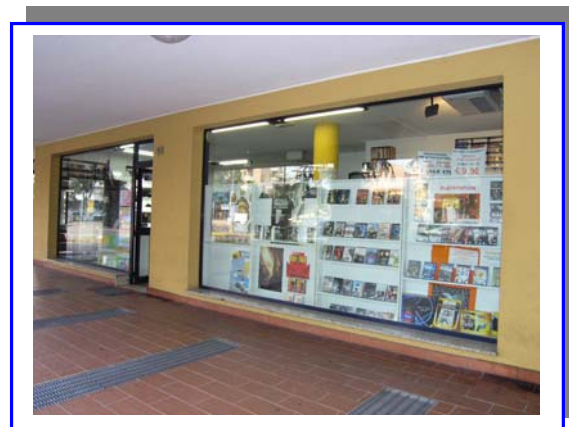

VIDEO TOP

[GYŐR]

A belépést ajtónyitó rendszer ellenőrzi

Győr városközpontjában található forgalmas kölcsönző egy R 2032-es Robovideo automatával és egy Private Satellittel.

A DVD-k és a nagy forgalmú VHS-ek kölcsönzése az automatából történik, az üzletben alkalmazott csak az esti órákban tartózkodik, az új beiratkozások és az automatába már nem férő kis forgalmú VHS-ek kölcsönzése miatt.

Az ügyféltérbe a belépést egy ajtónyitó rendszer ellenőrzi, ahol belépőkártyaként az ügyfelek chipkártyája szolgál.

EASY24

[BUDAPEST]

Klasszikus Kodak Expressz üzlet egy óbudai bevásárlóközpontban, a kirakatban egy Robovideo R1411-es automatával és egy Satellite konzultációs terminállal.

A filmkölcsönzés jól kiegészíti a fényképelőhívást és a fotós kiegészítők árusítását.

DVD PLANET

[BUDAPEST]

A már öt DVD kölcsönző automatát üzemeltető DVD Planet forgalmas bevásárlóközpontokba telepíti az R1421-es Robovideo automatákat.

Az automatákat beépítés helyett egy speciális, reklámfunkciókat is ellátó „ház” védi, beindításukat pedig hostess segíti a működés első hónapjaiban.

L'ALEPH FOTO – VIDEO – MUSICA

[CARPI / MODENA]

Tradicionális kölcsönző, a kirakatokban Robovideo automatákkal. Az üzlet három szolgáltatása: filmkölcsönzés, fényképelőhívás és zenei kazetták/CD-k értékesítése.