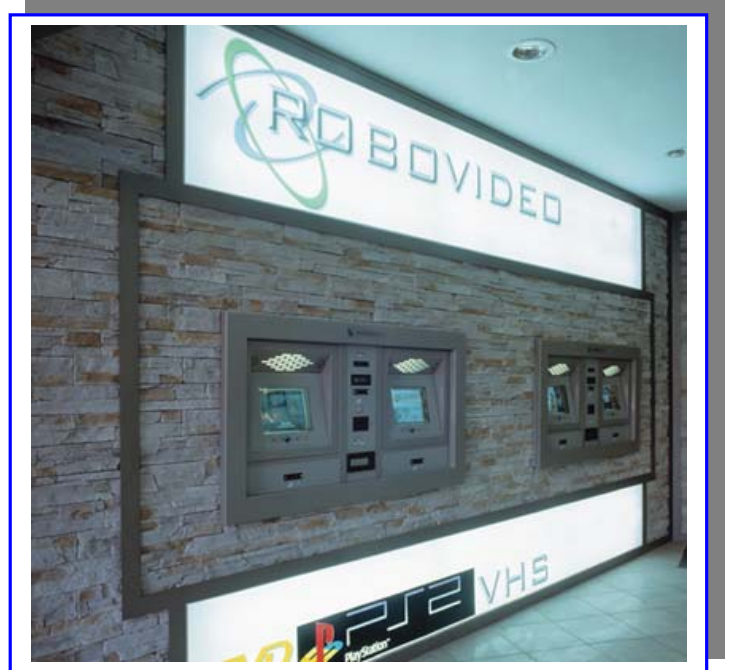

RHE

[REGGIO EMILIA]

A Robovideo 1999-ben egy új automatizált kölcsönző koncepciót dolgozott ki: az alapterülethez alkalmazkodóan kialakított automatizált kölcsönzőt.

Számos kölcsönző tulajdonos másolta az elmúlt években új automatizált kölcsönzők kialakításakor az elegáns és dinamikus RHE stílust.