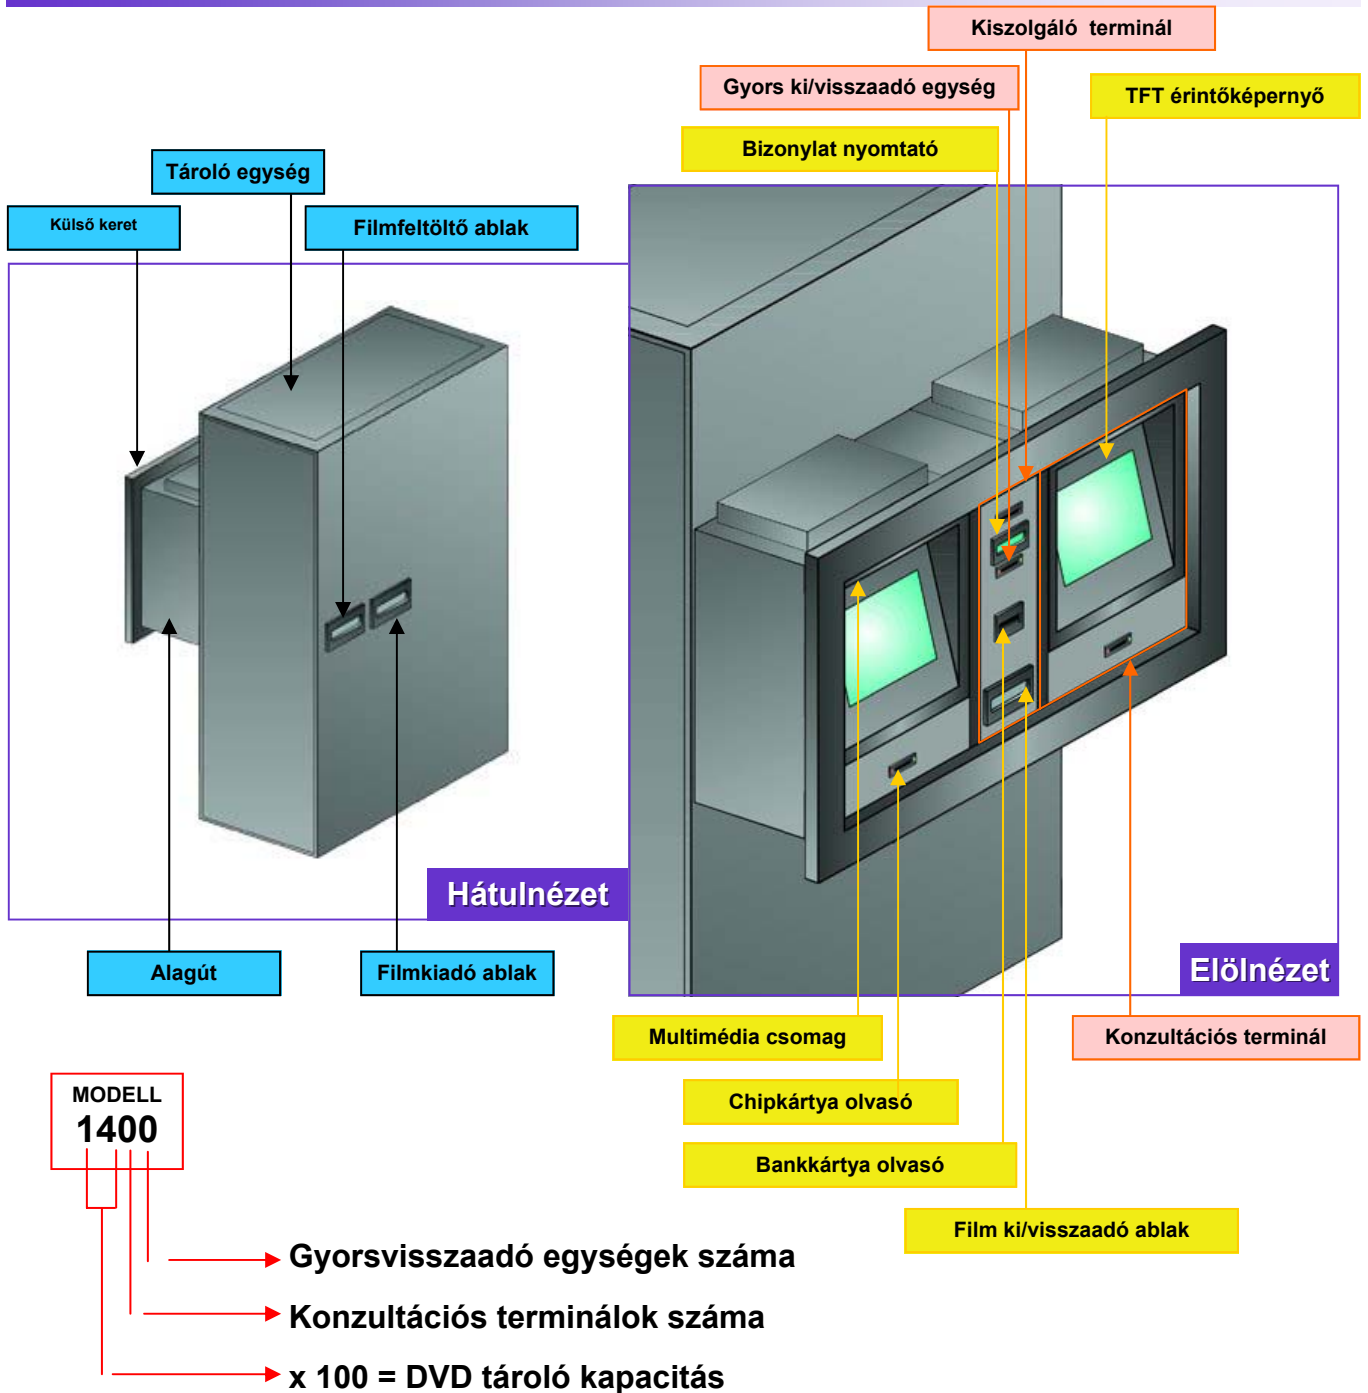

Az Automata részei